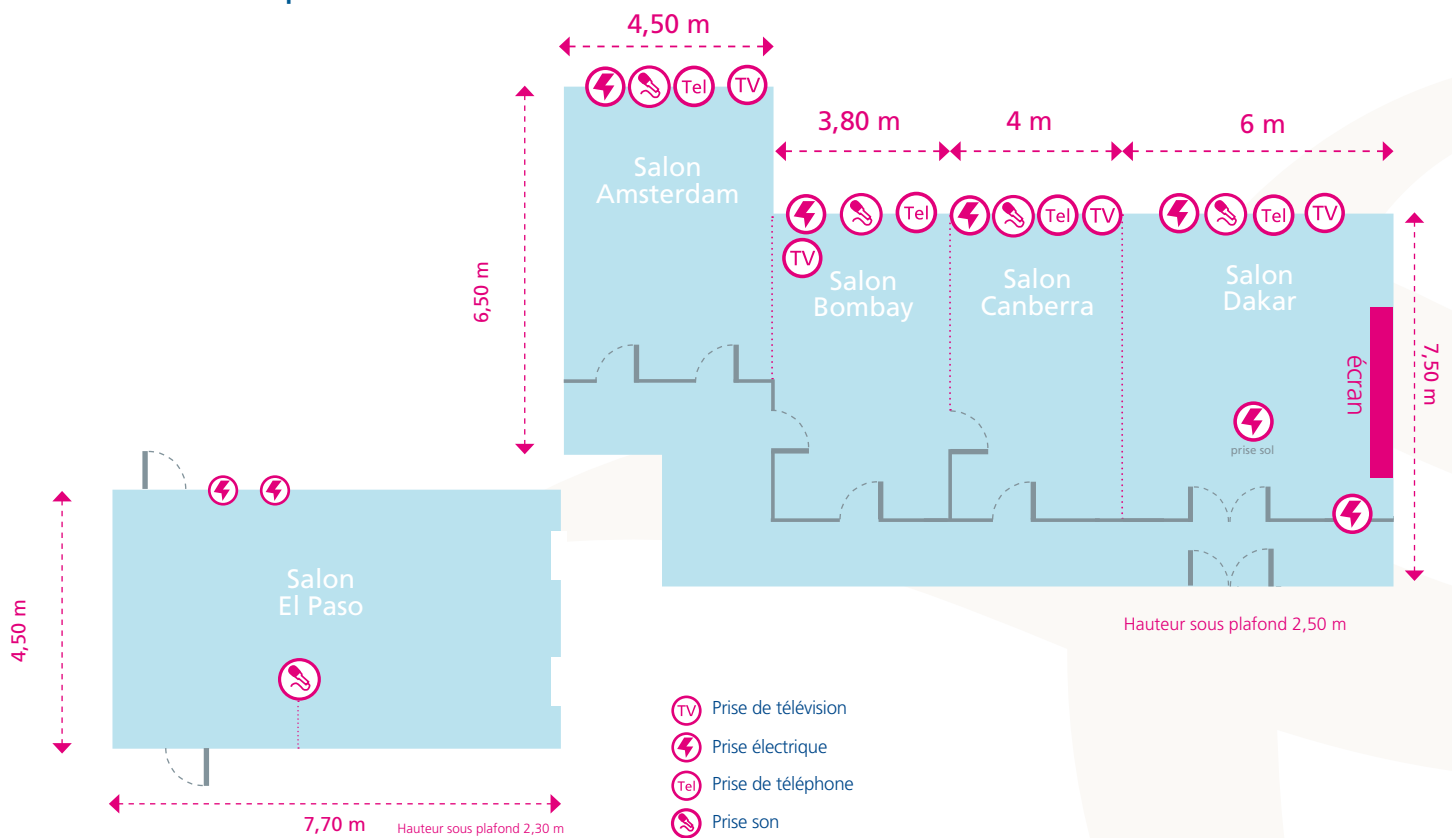

### Itinéraire:

De Rennes, Nantes, Quimper, aéroport suivre direction Brest centre puis rue de Siam.

## ► Le plan des salons

### Nombres de personnes en fonction de la disposition des salles de réunion

| Dénomination des salons               | m <sup>2</sup> | U  | classe | théâtre | rectangle | cocktail |
|---------------------------------------|----------------|----|--------|---------|-----------|----------|
| Amsterdam                             | 36             | 15 | 20     | 35      | 20        | 15       |
| Bombay                                | 29             | /  | 15     | 30      | 15        | 15       |
| Canberra                              | 35             | 20 | 20     | 40      | 20        | 15       |
| Dakar                                 | 50             | 20 | 30     | 50      | 40        | 40       |
| Amsterdam + Bombay + Canberra + Dakar | 150            | 70 | 100    | 120     | /         | 150      |
| El Paso                               | 42             | 20 | 20     | 30      | 24        | 35       |